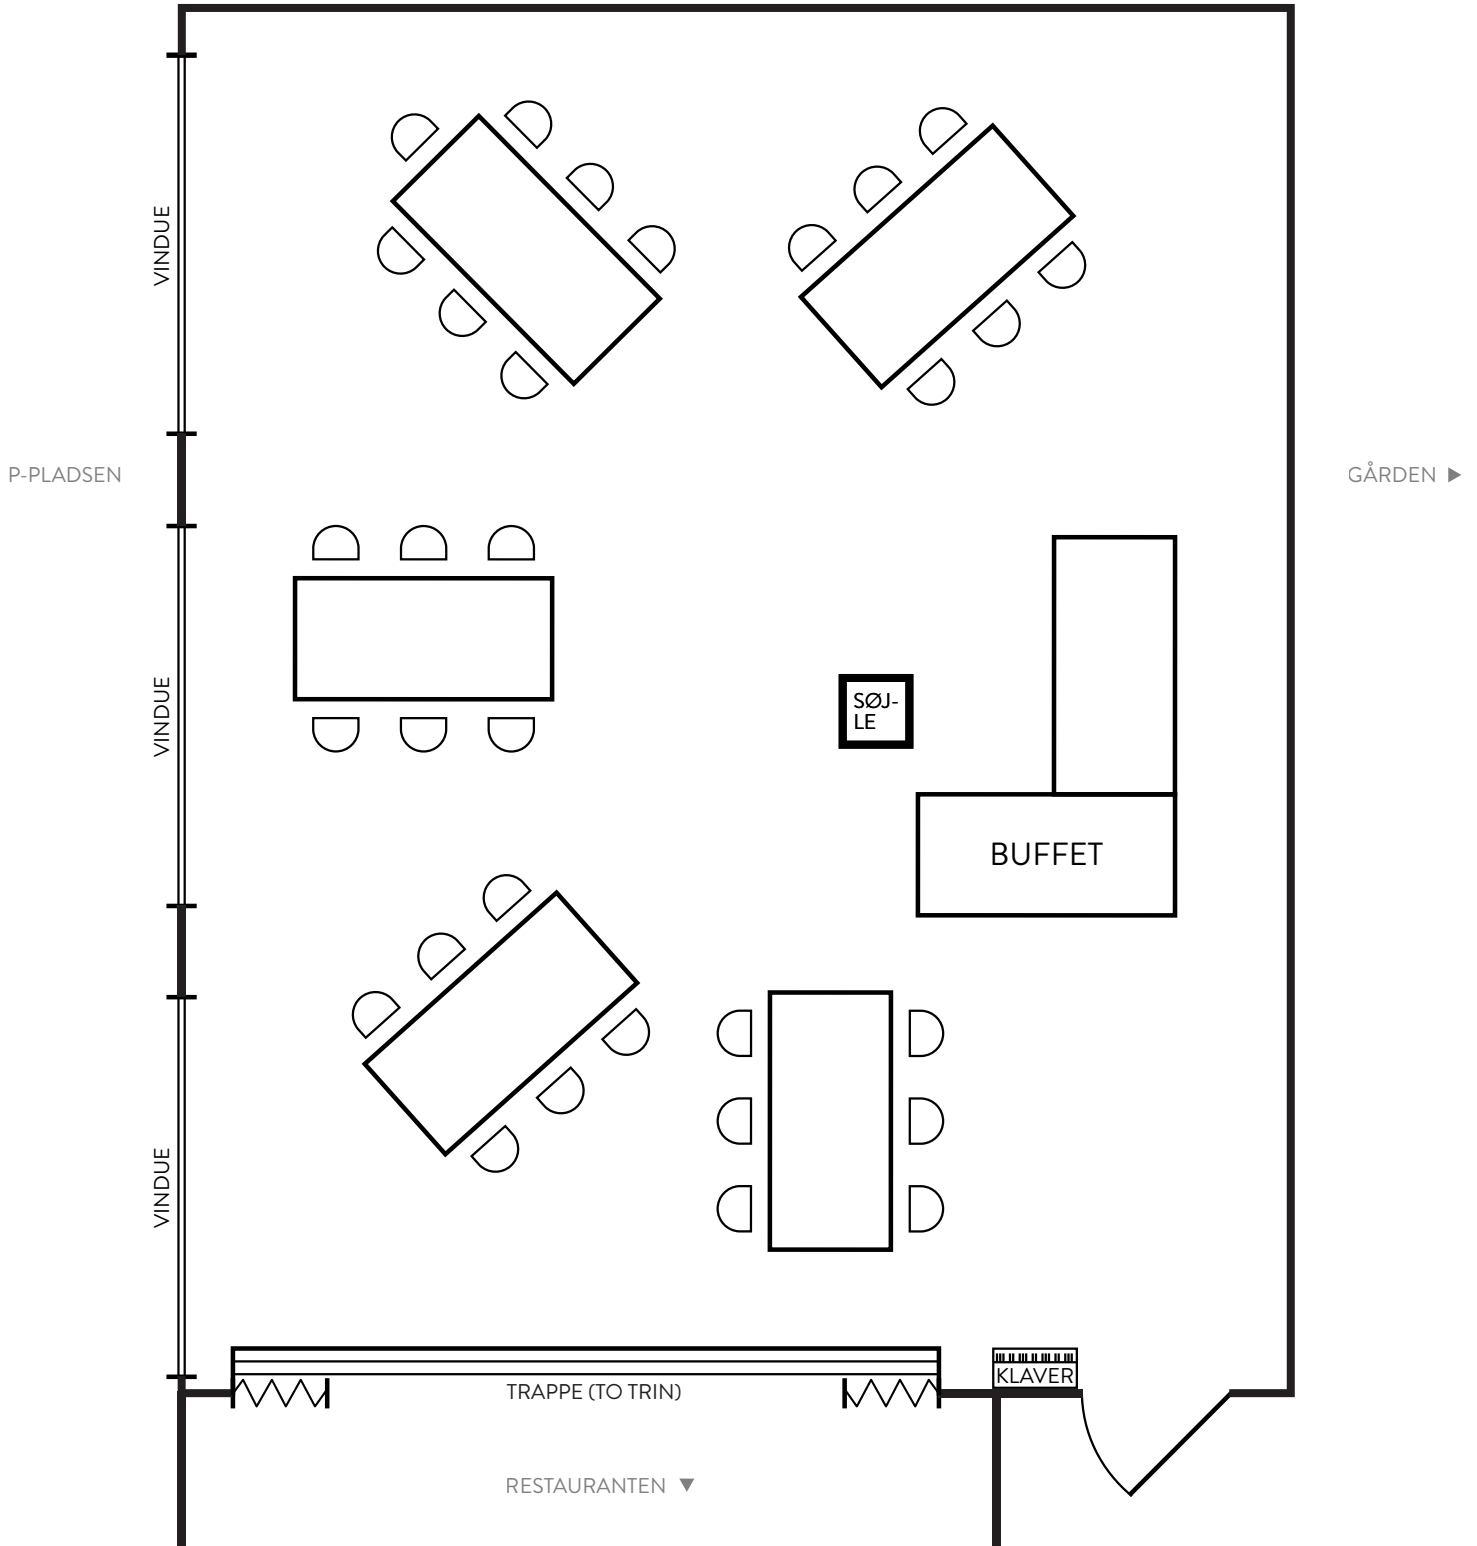

PENSION
KILDEGAARD
GRDL **TISVILDELEJE** 1904

SALEN: 9 x 7,2 M = 64,8 M²

ANTAL STOLE PÅ DEN
VISTE OPSTILLING: 40

HAVEN ▲

HAVEN ▲

PENSION
KILDEGAARD
GRDL **TISVILDELEJE** 1904

SALEN: 9 x 7,2 M = 64,8 M²

ANTAL STOLE PÅ DEN
VISTE OPSTILLING: 60

HAVEN ▲

PENSION
KILDEGAARD
GRDL **TISVILDELEJE** 1904

SALEN: 9 x 7,2 M = 64,8 M²

ANTAL STOLE PÅ DEN
VISTE OPSTILLING: 60

HAVEN ▲

HAVEN ▲

HAVEN ▲

PENSION
KILDEGAARD

GRDL **TISVILDELEJE** 1904

SALEN: 9 x 7,2 M = 64,8 M²

ANTAL STOLE PÅ DEN
VISTE OPSTILLING: 62

HAVEN ▲

HAVEN ▲

HAVEN ▲