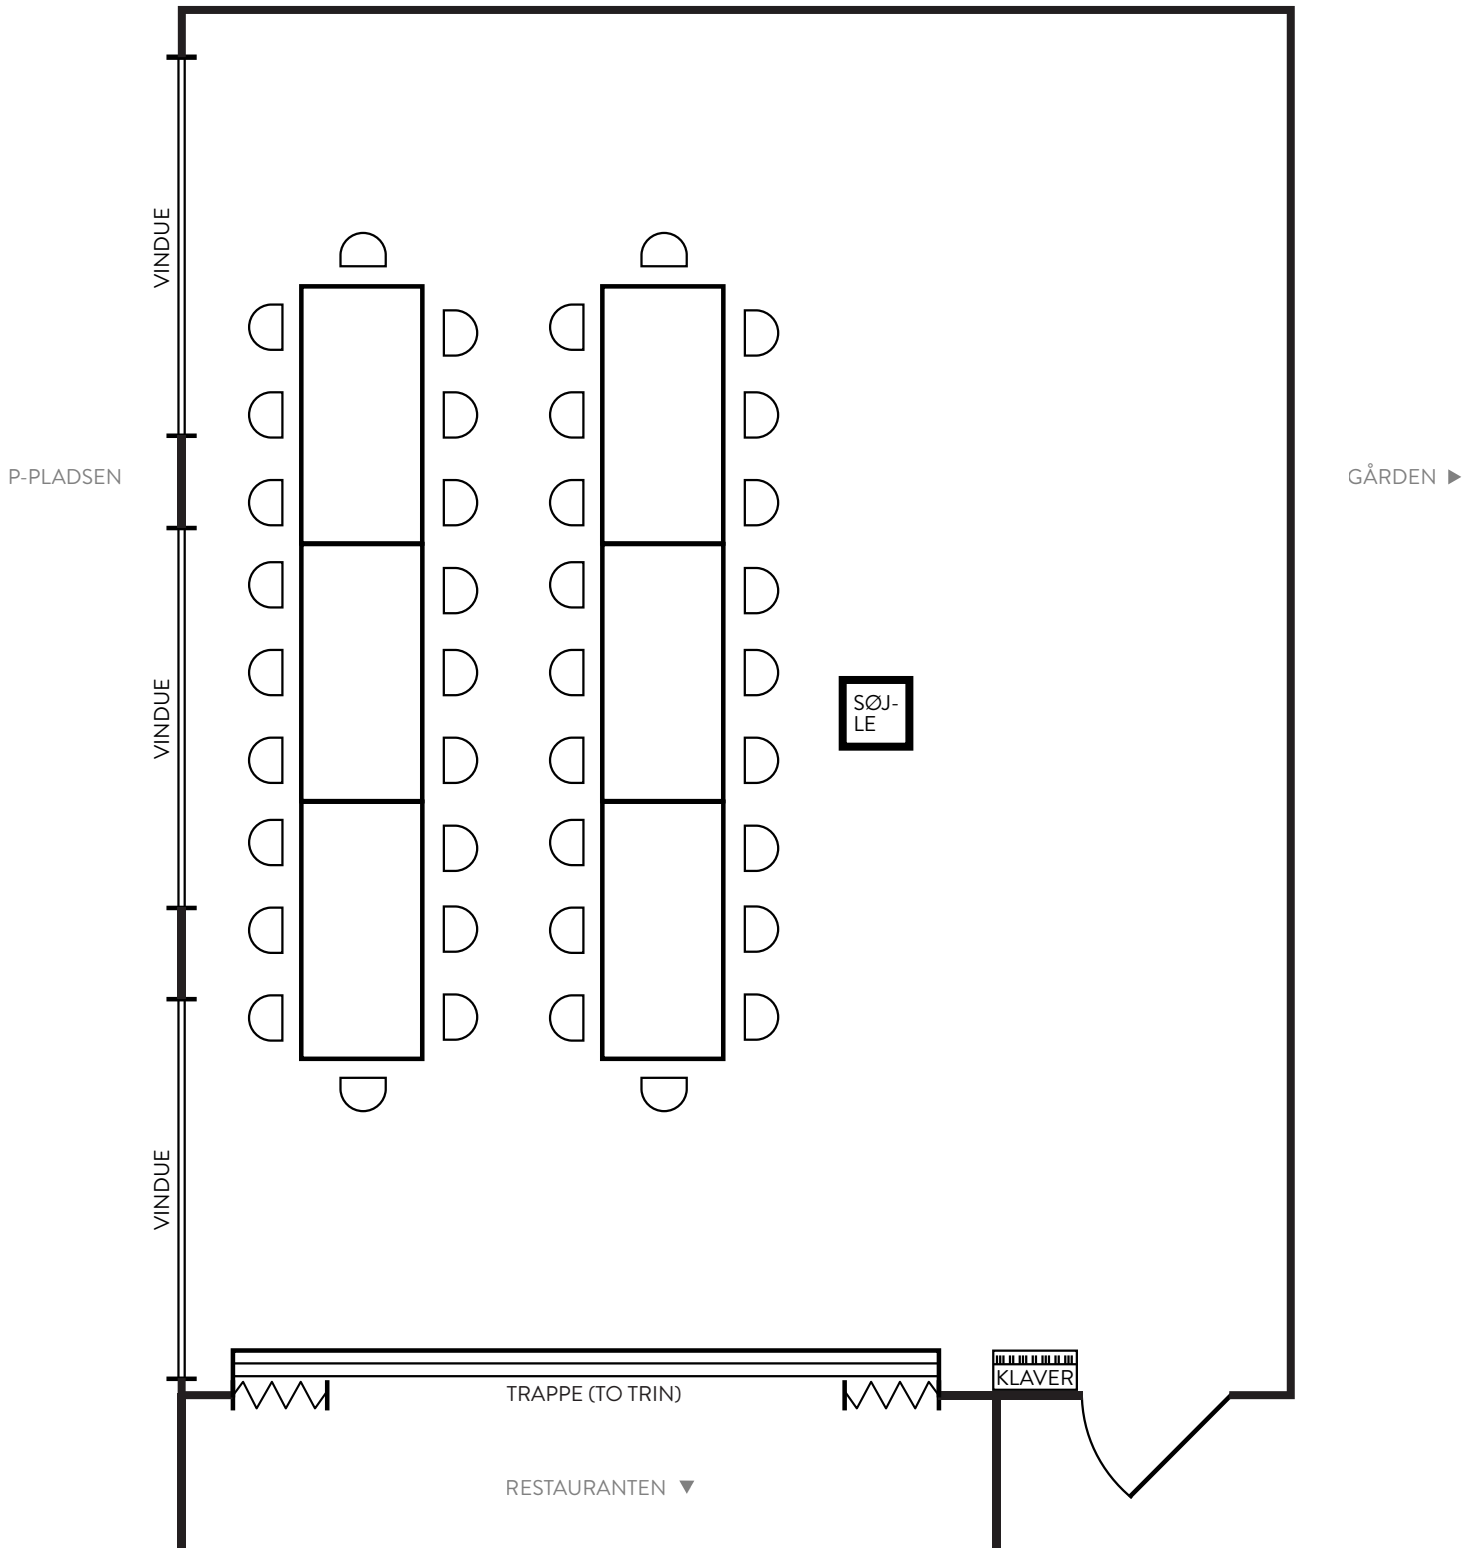

PENSION
KILDEGAARD
GRDL **TISVILDELEJE** 1904

SALEN: 9 x 7,2 M = 64,8 M²

ANTAL STOLE PÅ DEN
VISTE OPSTILLING: 40

HAVEN ▲

HAVEN ▲

PENSION
KILDEGAARD
GRDL **TISVILDELEJE** 1904

SALEN: 9 x 7,2 M = 64,8 M²

ANTAL STOLE PÅ DEN
VISTE OPSTILLING: 60

HAVEN ▲

PENSION
KILDEGAARD
GRDL **TISVILDELEJE** 1904

SALEN: 9 x 7,2 M = 64,8 M²

ANTAL STOLE PÅ DEN
VISTE OPSTILLING: 60

HAVEN ▲

HAVEN ▲

HAVEN ▲

PENSION
KILDEGAARD

GRDL **TISVILDELEJE** 1904

SALEN: 9 x 7,2 M = 64,8 M²

ANTAL STOLE PÅ DEN
VISTE OPSTILLING: 62

HAVEN ▲

HAVEN ▲

HAVEN ▲