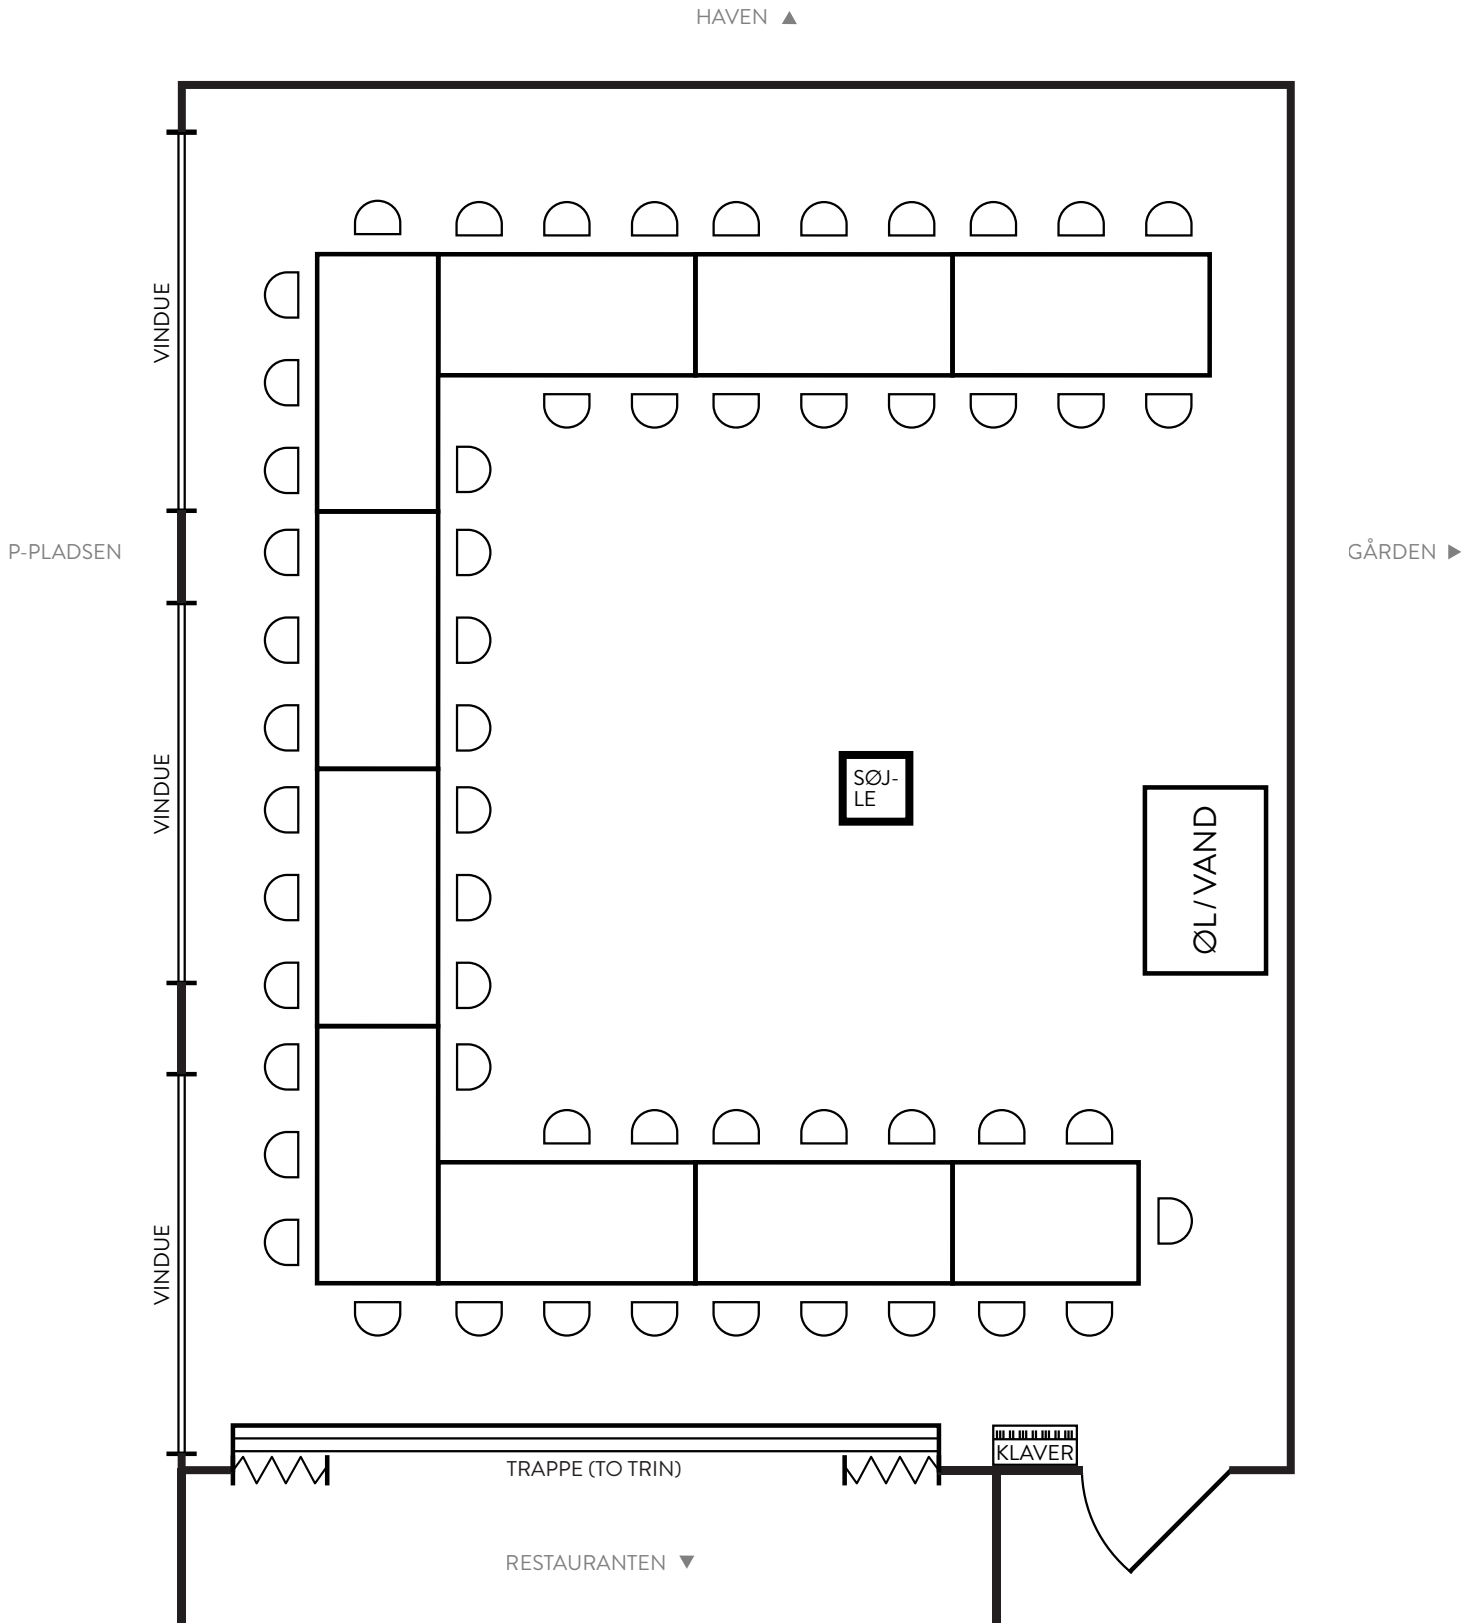

PENSION
KILDEGAARD
GRDL **TISVILDELEJE** 1904

SALEN: 9 x 7,2 M = 64,8 M²

ANTAL STOLE PÅ DEN
VISTE OPSTILLING: 40

HAVEN ▲

HAVEN ▲

PENSION
KILDEGAARD
GRDL **TISVILDELEJE** 1904

SALEN: 9 x 7,2 M = 64,8 M²

ANTAL STOLE PÅ DEN
VISTE OPSTILLING: 60

HAVEN ▲

PENSION
KILDEGAARD
GRDL **TISVILDELEJE** 1904

SALEN: 9 x 7,2 M = 64,8 M²

ANTAL STOLE PÅ DEN
VISTE OPSTILLING: 60

HAVEN ▲

HAVEN ▲

HAVEN ▲

PENSION
KILDEGAARD

GRDL **TISVILDELEJE** 1904

SALEN: 9 x 7,2 M = 64,8 M²

ANTAL STOLE PÅ DEN
VISTE OPSTILLING: 62

HAVEN ▲

HAVEN ▲

HAVEN ▲