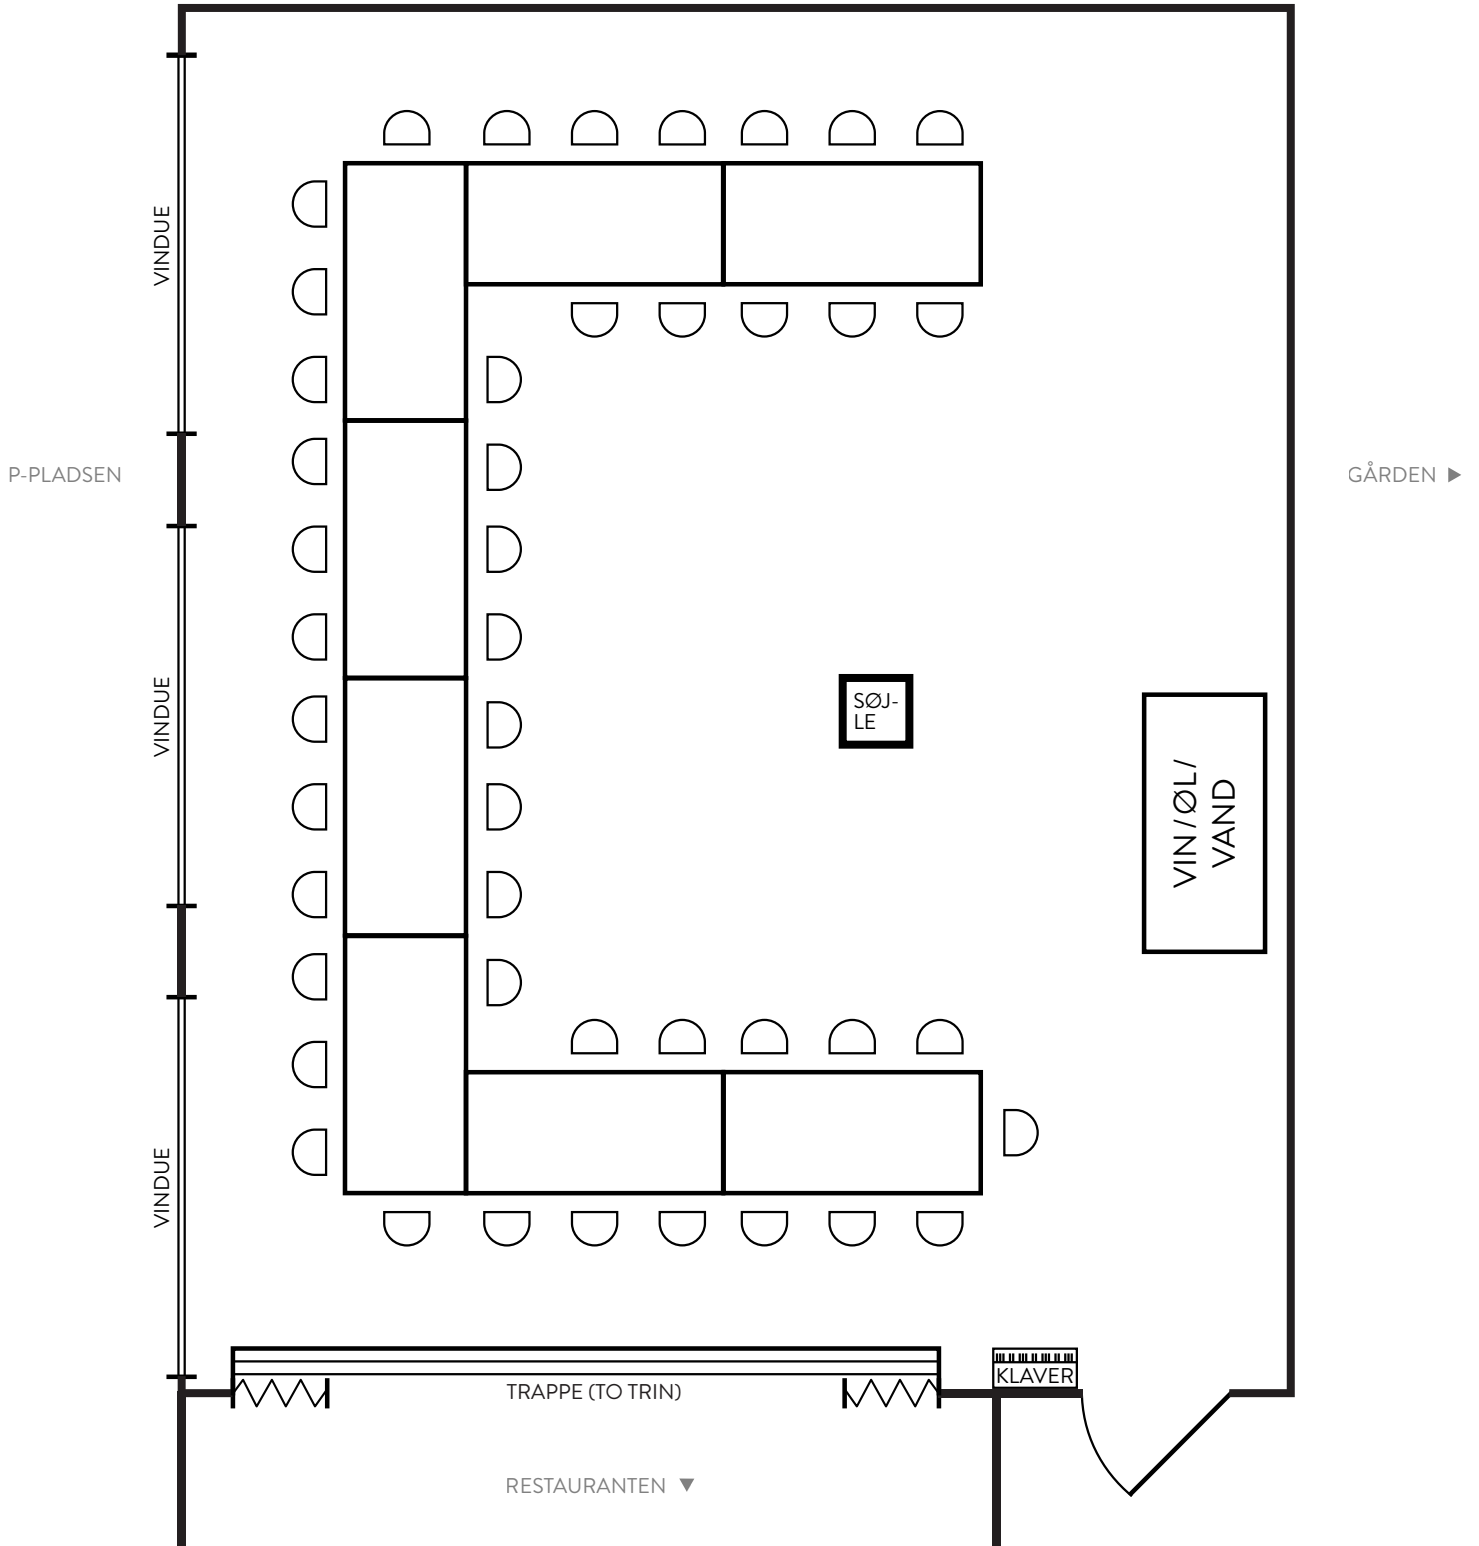

PENSION
KILDEGAARD
GRDL **TISVILDELEJE** 1904

SALEN: 9 x 7,2 M = 64,8 M²

ANTAL STOLE PÅ DEN
VISTE OPSTILLING: 40

HAVEN ▲

HAVEN ▲

PENSION
KILDEGAARD
GRDL **TISVILDELEJE** 1904

SALEN: 9 x 7,2 M = 64,8 M²

ANTAL STOLE PÅ DEN
VISTE OPSTILLING: 60

HAVEN ▲

PENSION
KILDEGAARD
GRDL **TISVILDELEJE** 1904

SALEN: 9 x 7,2 M = 64,8 M²

ANTAL STOLE PÅ DEN
VISTE OPSTILLING: 60

HAVEN ▲

HAVEN ▲

HAVEN ▲

PENSION
KILDEGAARD

GRDL **TISVILDELEJE** 1904

SALEN: 9 x 7,2 M = 64,8 M²

ANTAL STOLE PÅ DEN
VISTE OPSTILLING: 62

HAVEN ▲

HAVEN ▲

HAVEN ▲