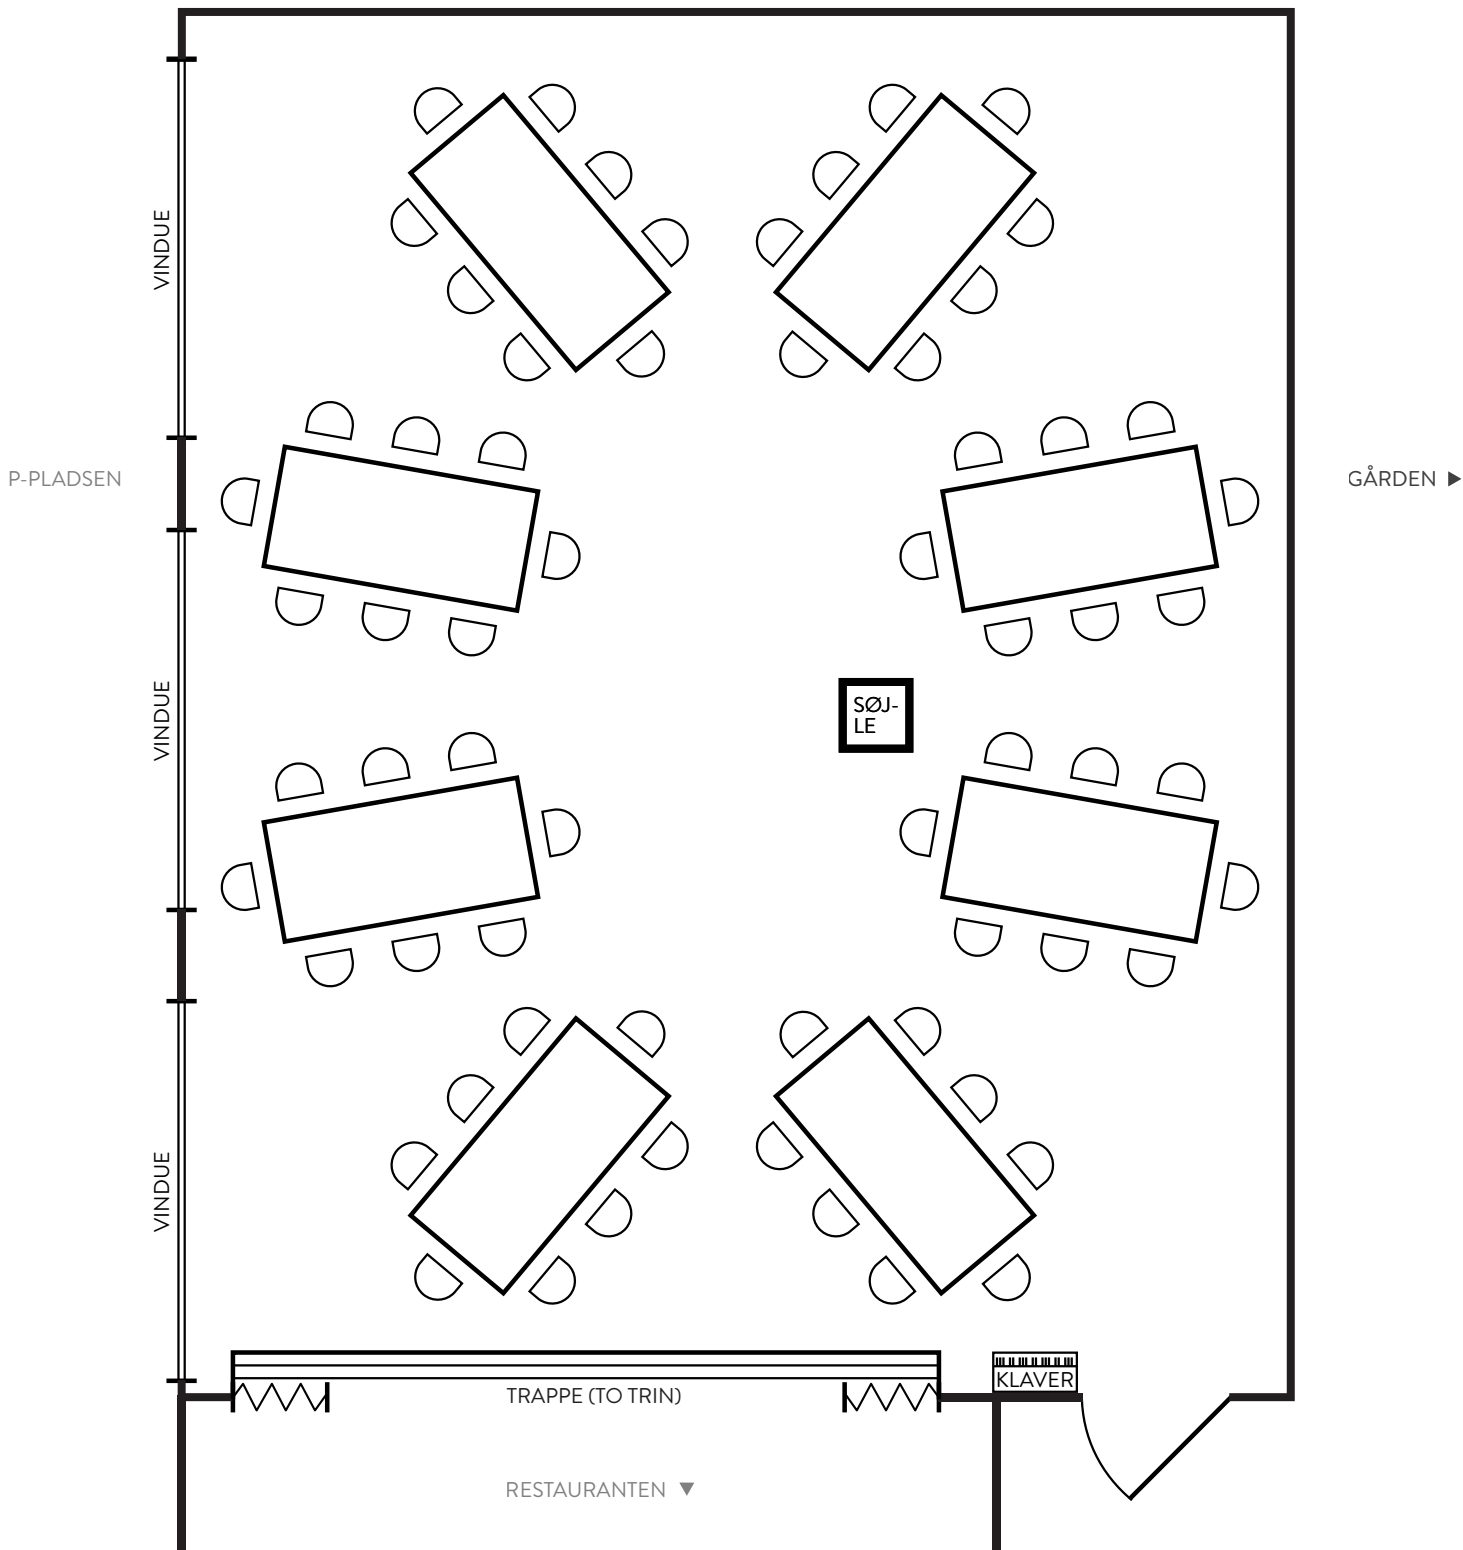

PENSION
KILDEGAARD
GRDL **TISVILDELEJE** 1904

SALEN: 9 x 7,2 M = 64,8 M²

ANTAL STOLE PÅ DEN
VISTE OPSTILLING: 40

HAVEN ▲

HAVEN ▲

PENSION
KILDEGAARD
GRDL **TISVILDELEJE** 1904

SALEN: 9 x 7,2 M = 64,8 M²

ANTAL STOLE PÅ DEN
VISTE OPSTILLING: 60

HAVEN ▲

PENSION
KILDEGAARD
GRDL **TISVILDELEJE** 1904

SALEN: 9 x 7,2 M = 64,8 M²

ANTAL STOLE PÅ DEN
VISTE OPSTILLING: 60

HAVEN ▲

HAVEN ▲

HAVEN ▲

PENSION
KILDEGAARD

GRDL **TISVILDELEJE** 1904

SALEN: 9 x 7,2 M = 64,8 M²

ANTAL STOLE PÅ DEN
VISTE OPSTILLING: 62

HAVEN ▲

HAVEN ▲

HAVEN ▲