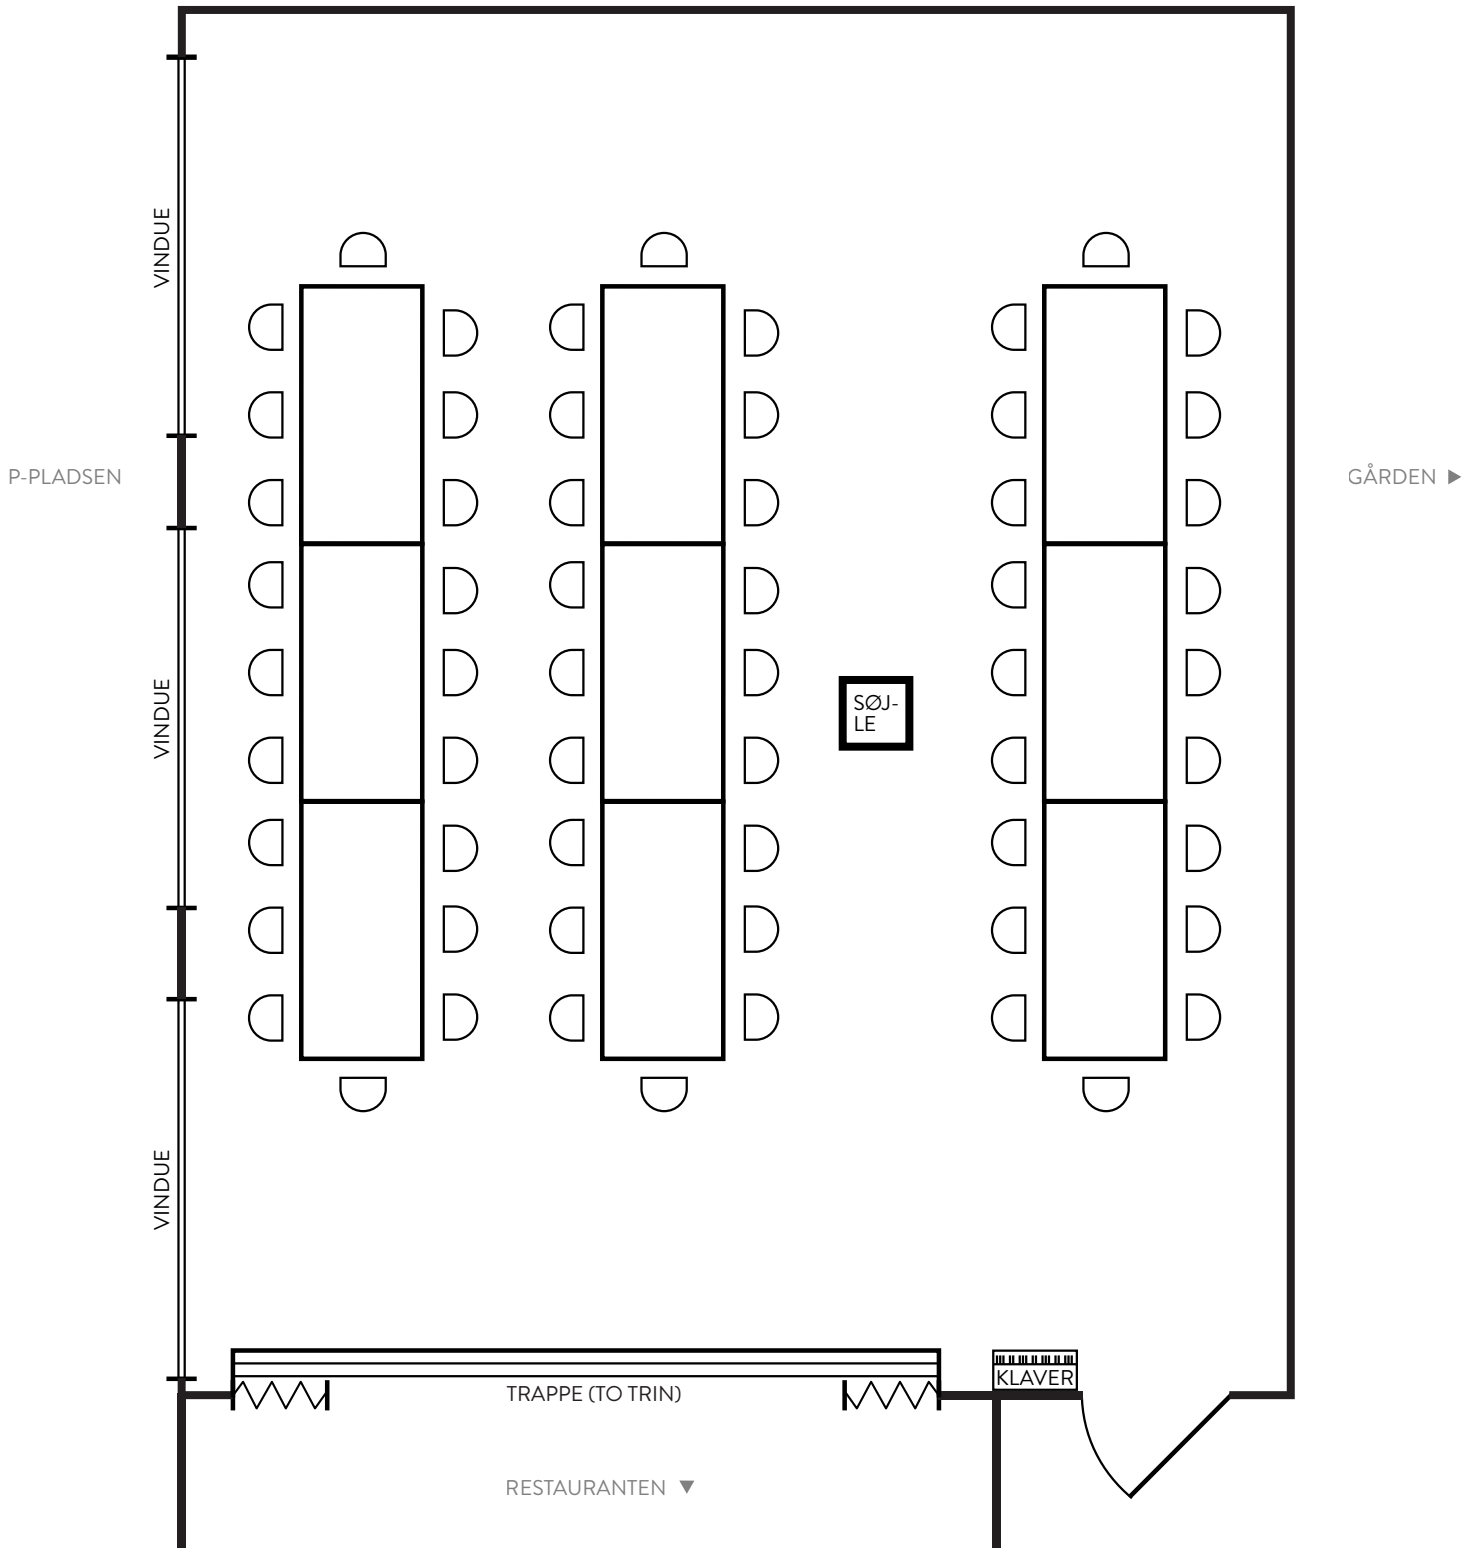

PENSION
KILDEGAARD
GRDL **TISVILDELEJE** 1904

SALEN: 9 x 7,2 M = 64,8 M²

ANTAL STOLE PÅ DEN
VISTE OPSTILLING: 40

HAVEN ▲

HAVEN ▲

PENSION
KILDEGAARD
GRDL **TISVILDELEJE** 1904

SALEN: 9 x 7,2 M = 64,8 M²

ANTAL STOLE PÅ DEN
VISTE OPSTILLING: 60

HAVEN ▲

PENSION
KILDEGAARD
GRDL **TISVILDELEJE** 1904

SALEN: 9 x 7,2 M = 64,8 M²

ANTAL STOLE PÅ DEN
VISTE OPSTILLING: 60

HAVEN ▲

HAVEN ▲

HAVEN ▲

PENSION
KILDEGAARD

GRDL **TISVILDELEJE** 1904

SALEN: 9 x 7,2 M = 64,8 M²

ANTAL STOLE PÅ DEN
VISTE OPSTILLING: 62

HAVEN ▲

HAVEN ▲

HAVEN ▲