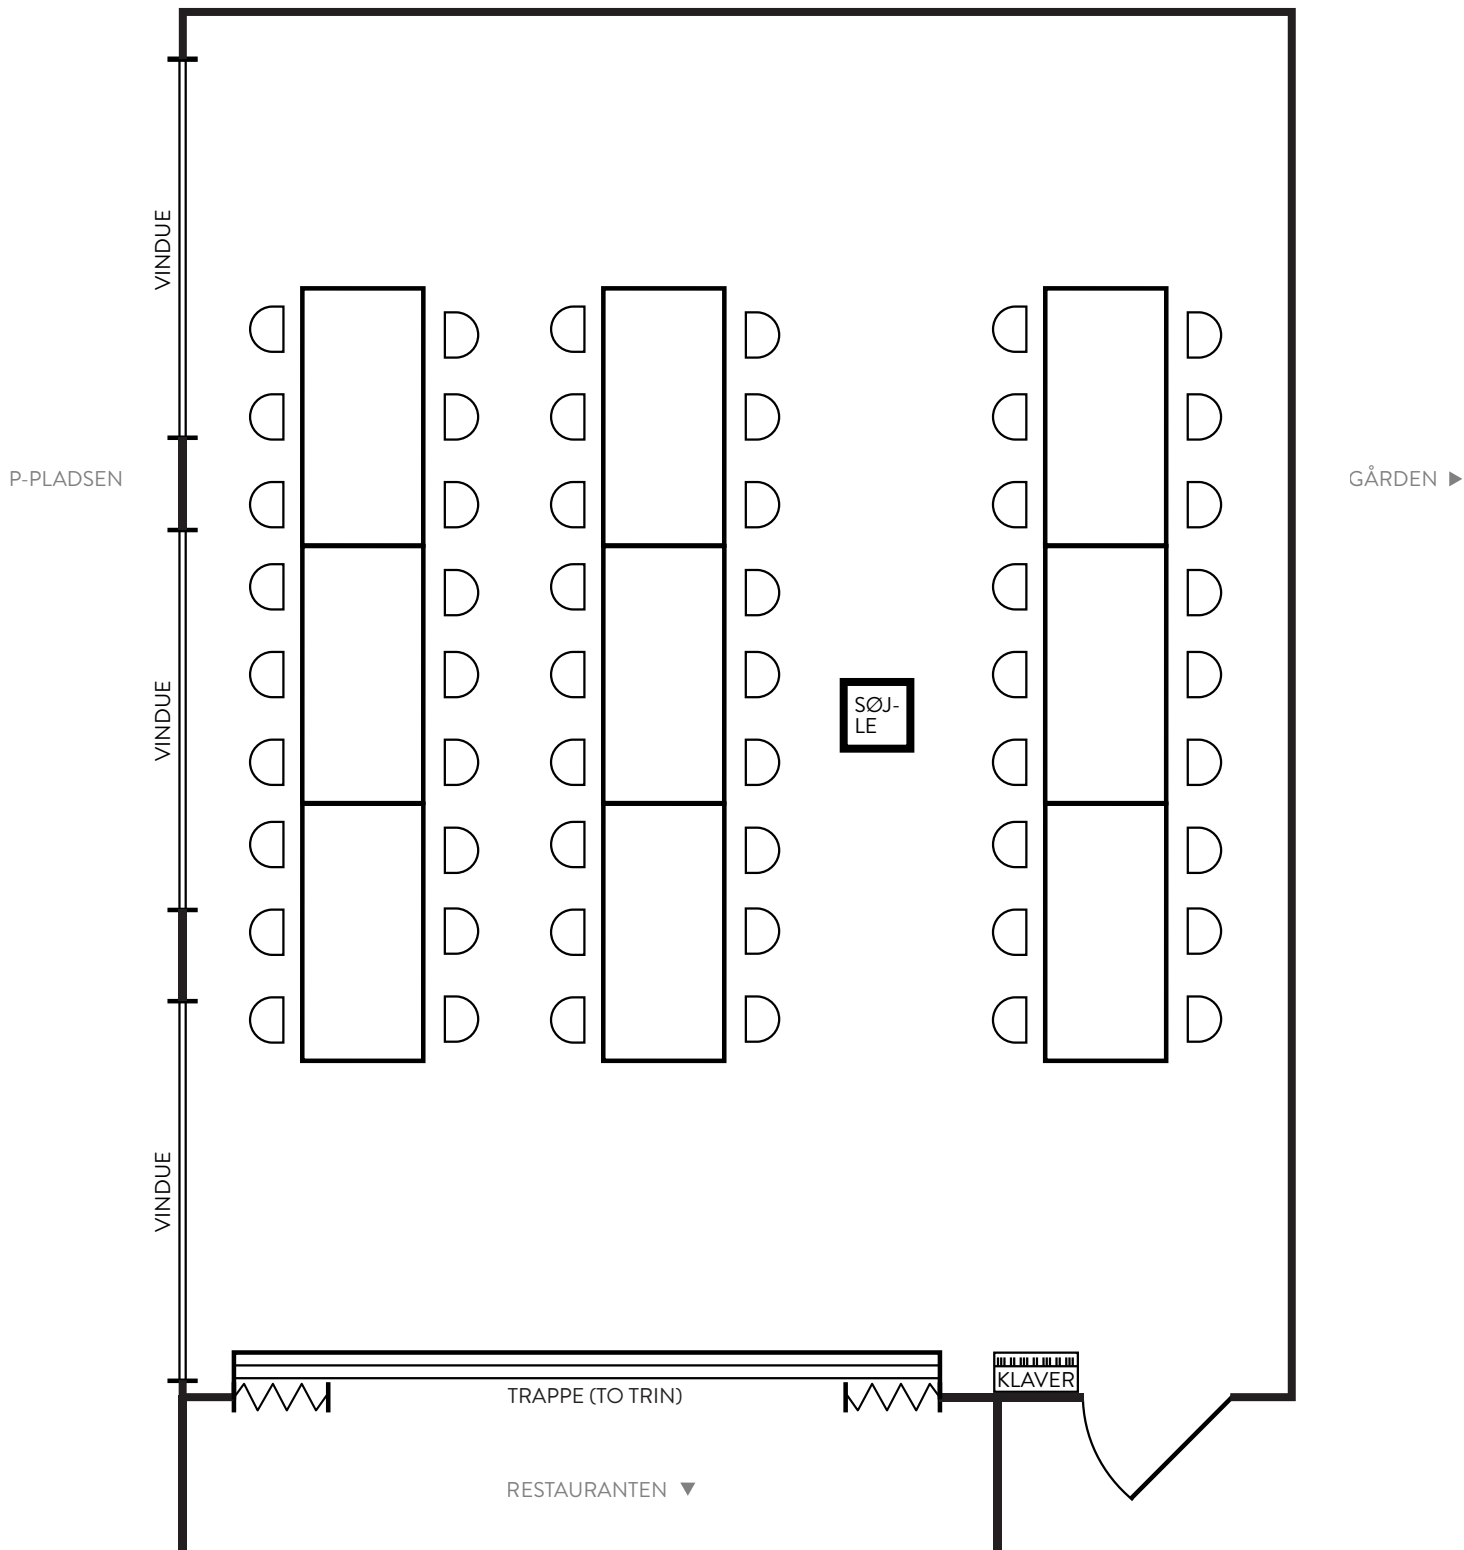

PENSION
KILDEGAARD
GRDL **TISVILDELEJE** 1904

SALEN: 9 x 7,2 M = 64,8 M²

ANTAL STOLE PÅ DEN
VISTE OPSTILLING: 40

HAVEN ▲

HAVEN ▲

PENSION
KILDEGAARD
GRDL **TISVILDELEJE** 1904

SALEN: 9 x 7,2 M = 64,8 M²

ANTAL STOLE PÅ DEN
VISTE OPSTILLING: 60

HAVEN ▲

PENSION
KILDEGAARD
GRDL **TISVILDELEJE** 1904

SALEN: 9 x 7,2 M = 64,8 M²

ANTAL STOLE PÅ DEN
VISTE OPSTILLING: 60

HAVEN ▲

HAVEN ▲

HAVEN ▲

PENSION
KILDEGAARD

GRDL **TISVILDELEJE** 1904

SALEN: 9 x 7,2 M = 64,8 M²

ANTAL STOLE PÅ DEN
VISTE OPSTILLING: 62

HAVEN ▲

HAVEN ▲

HAVEN ▲