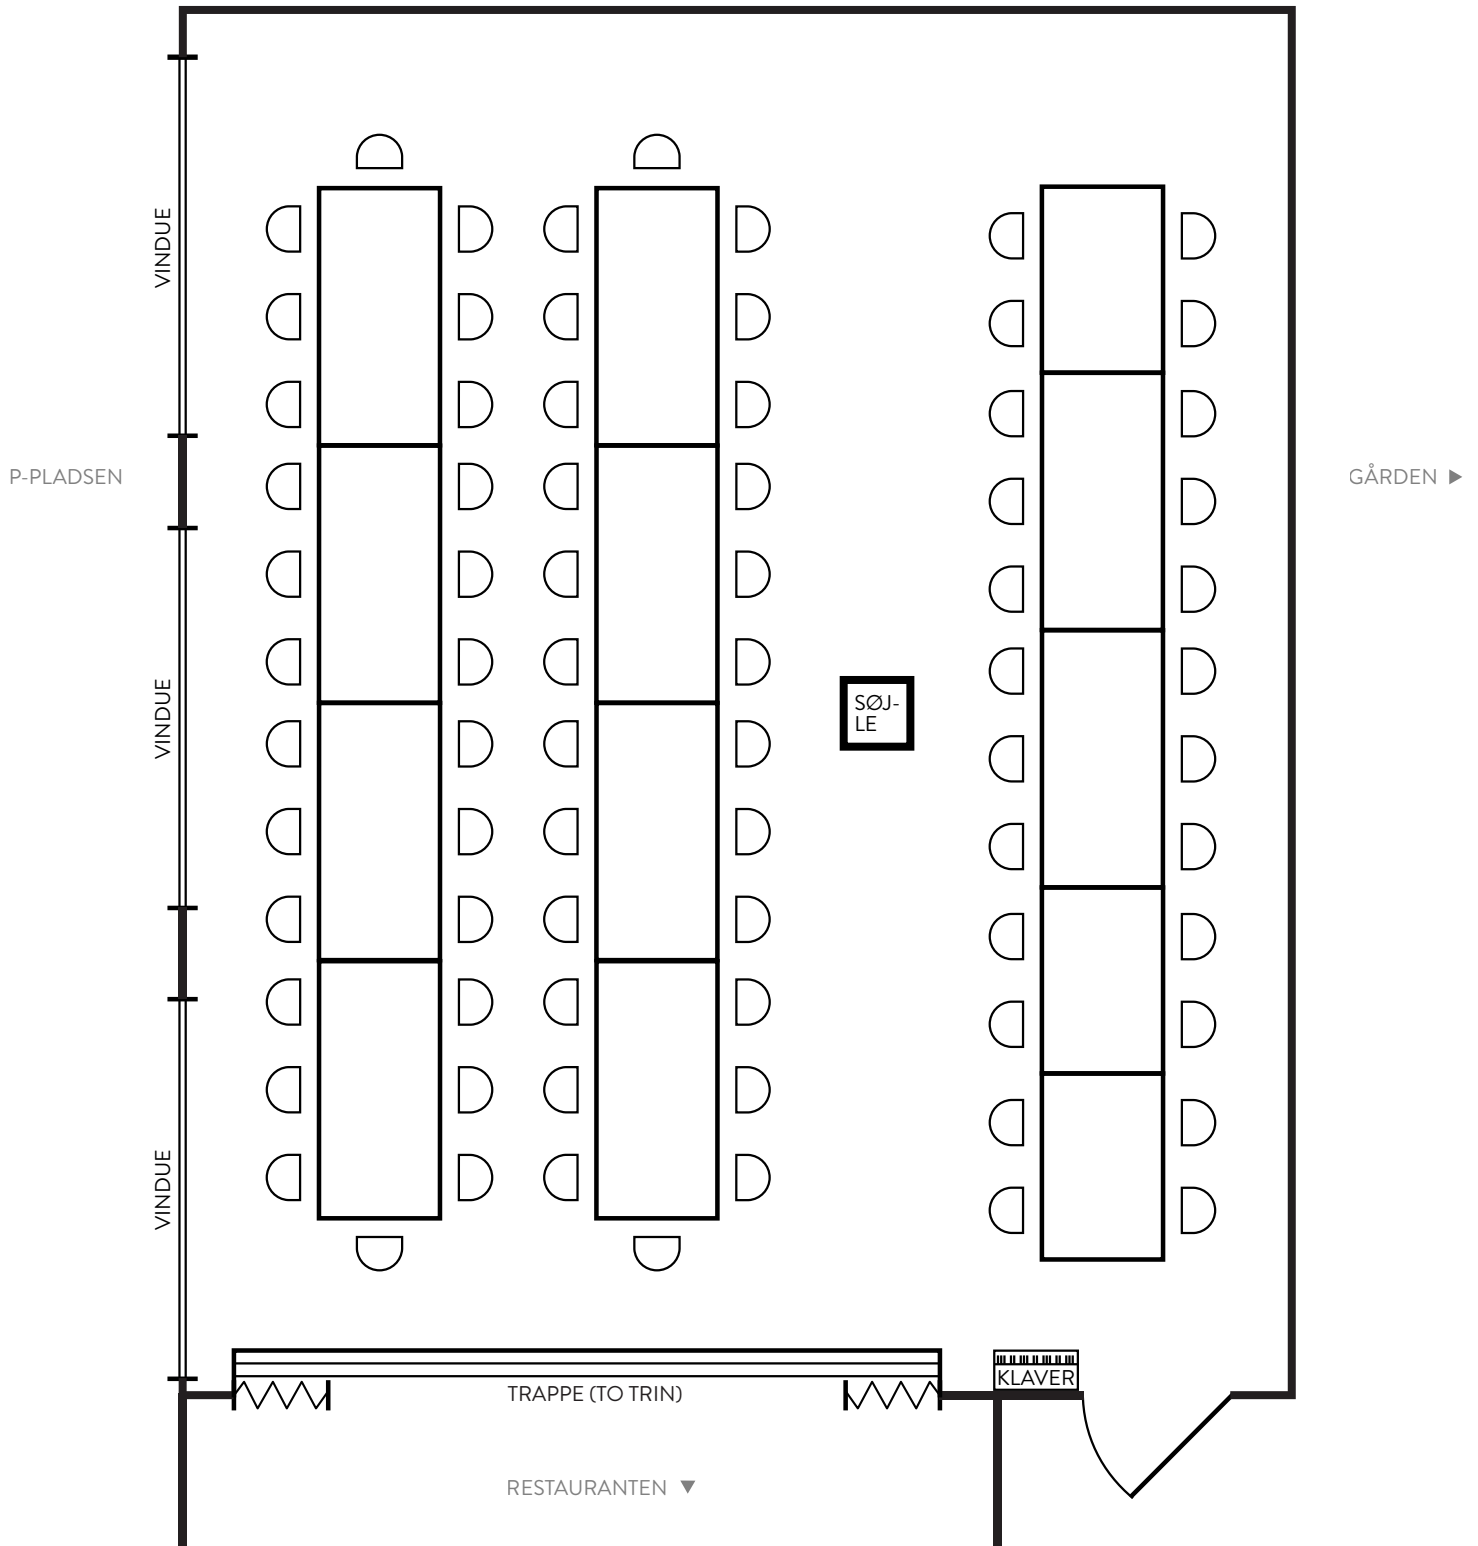

PENSION
KILDEGAARD
GRDL **TISVILDELEJE** 1904

SALEN: 9 x 7,2 M = 64,8 M²

ANTAL STOLE PÅ DEN
VISTE OPSTILLING: 40

HAVEN ▲

HAVEN ▲

PENSION
KILDEGAARD
GRDL **TISVILDELEJE** 1904

SALEN: 9 x 7,2 M = 64,8 M²

ANTAL STOLE PÅ DEN
VISTE OPSTILLING: 60

HAVEN ▲

PENSION
KILDEGAARD
GRDL **TISVILDELEJE** 1904

SALEN: 9 x 7,2 M = 64,8 M²

ANTAL STOLE PÅ DEN
VISTE OPSTILLING: 60

HAVEN ▲

HAVEN ▲

HAVEN ▲

PENSION
KILDEGAARD

GRDL **TISVILDELEJE** 1904

SALEN: 9 x 7,2 M = 64,8 M²

ANTAL STOLE PÅ DEN
VISTE OPSTILLING: 62

HAVEN ▲

HAVEN ▲

HAVEN ▲