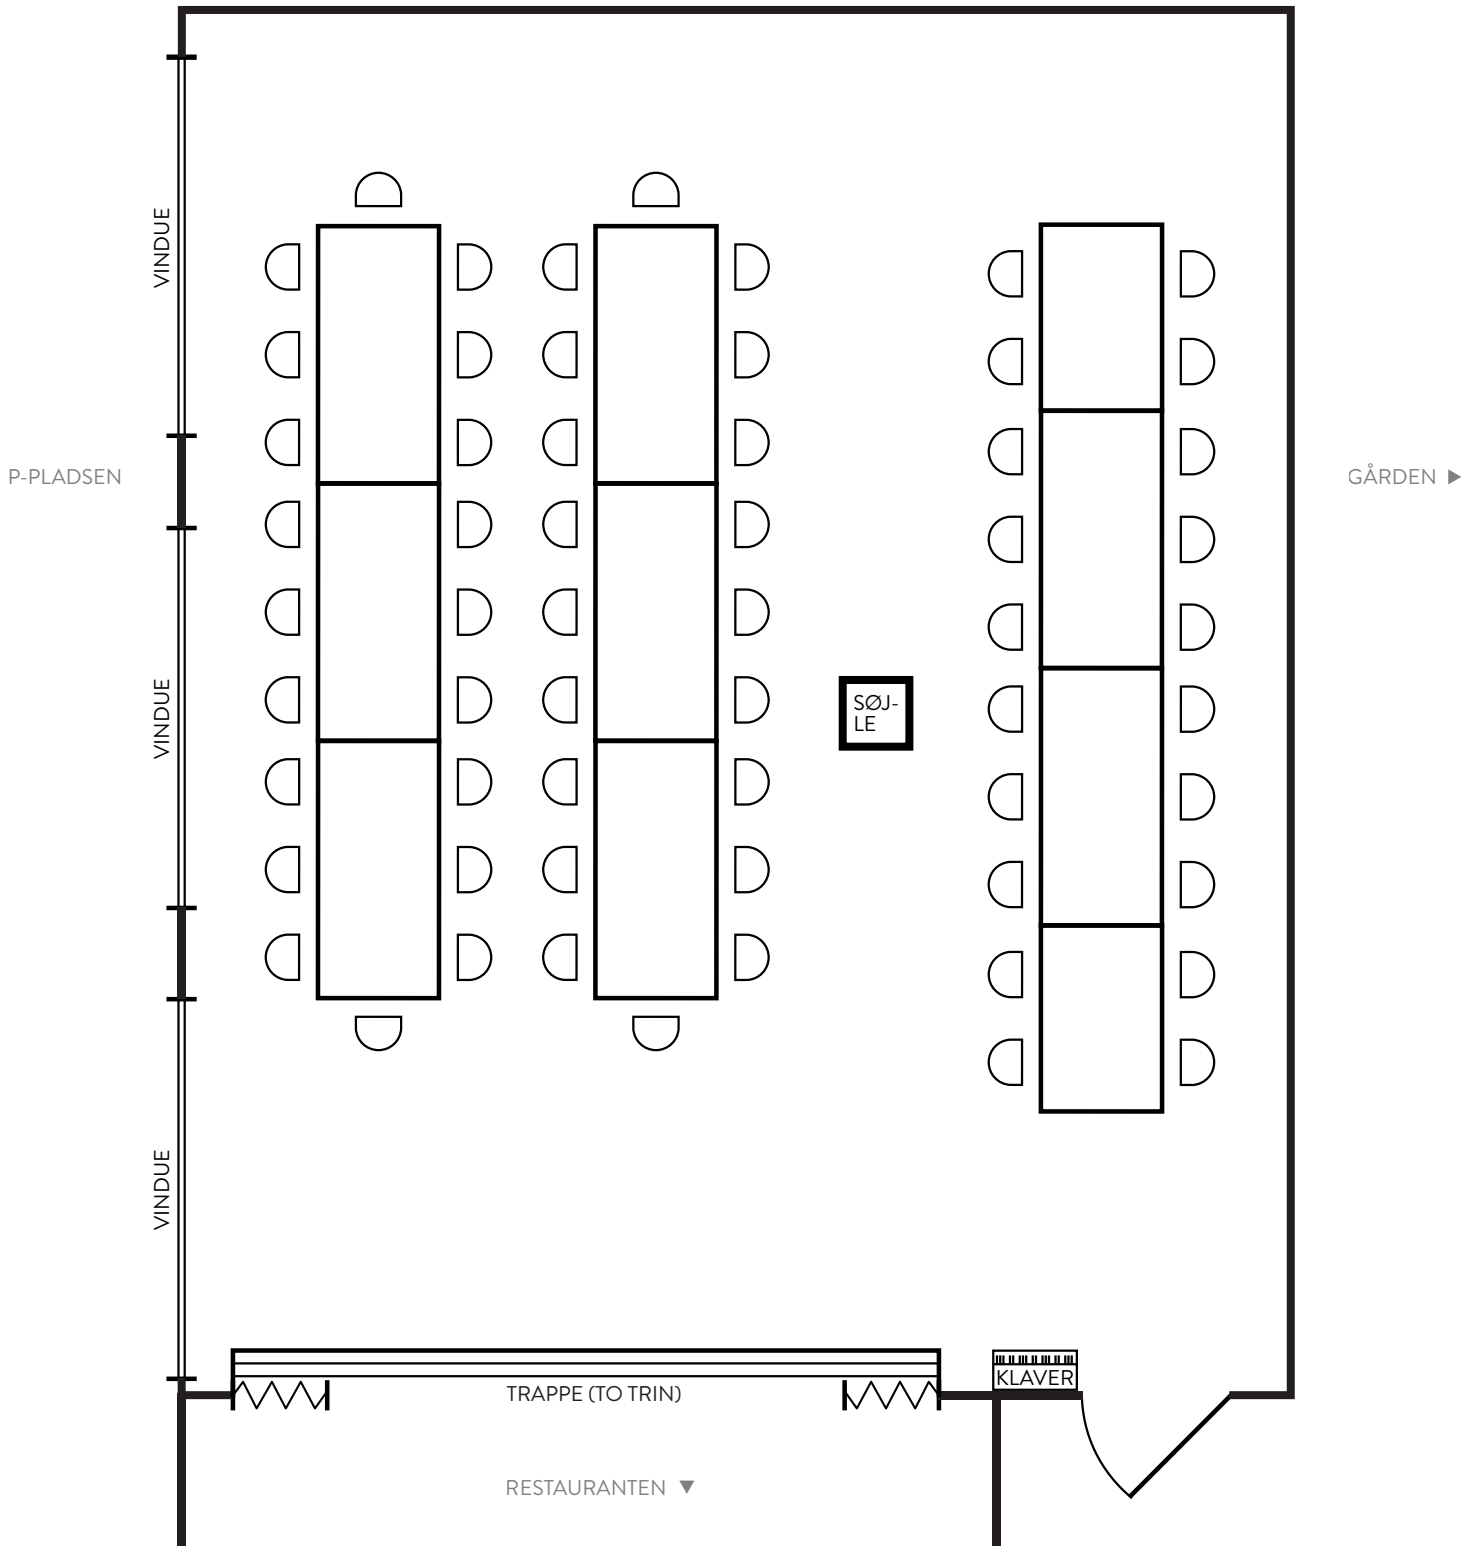

PENSION
KILDEGAARD
GRDL **TISVILDELEJE** 1904

SALEN: 9 x 7,2 M = 64,8 M²

ANTAL STOLE PÅ DEN
VISTE OPSTILLING: 40

HAVEN ▲

HAVEN ▲

PENSION
KILDEGAARD
GRDL **TISVILDELEJE** 1904

SALEN: 9 x 7,2 M = 64,8 M²

ANTAL STOLE PÅ DEN
VISTE OPSTILLING: 60

HAVEN ▲

PENSION
KILDEGAARD
GRDL **TISVILDELEJE** 1904

SALEN: 9 x 7,2 M = 64,8 M²

ANTAL STOLE PÅ DEN
VISTE OPSTILLING: 60

HAVEN ▲

HAVEN ▲

HAVEN ▲

PENSION
KILDEGAARD

GRDL **TISVILDELEJE** 1904

SALEN: 9 x 7,2 M = 64,8 M²

ANTAL STOLE PÅ DEN
VISTE OPSTILLING: 62

HAVEN ▲

HAVEN ▲

HAVEN ▲